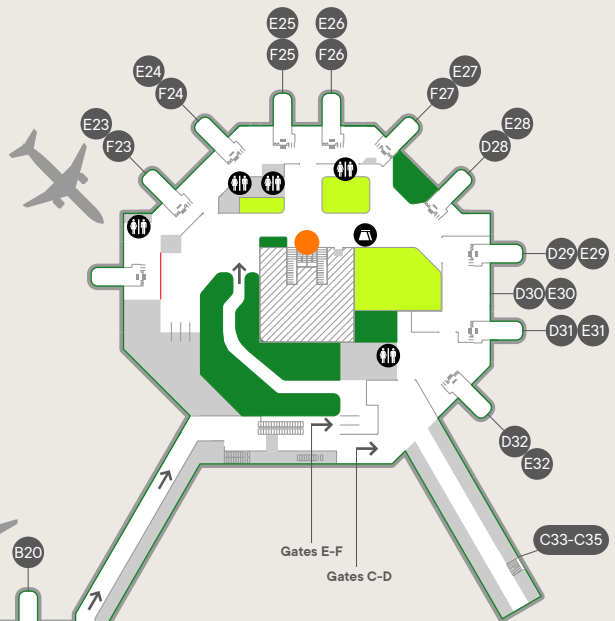

Avgang Departure

- A Spesialbagasje Special baggage
- B Innsjekk / Bagasjelevering
  Check-in / Bag drop

Source: Avinor